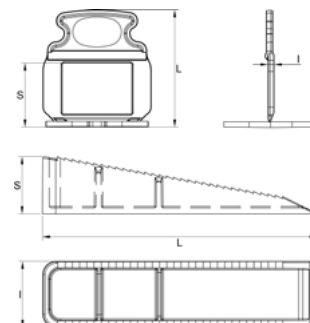

**COLORI / COLORS**

Regolabile per mattonelle da 3mm a 12mm

**SCHEDA ORDINE PRODOTTO / PRODUCT ORDER DATA SHEET**

COD.	MOD.*						
DLIV-C01H	Cuneo Maxi SUPER	●	250	1000	42 Cart.	100x120x215	0,780 kg/blister
DLIV-T02H	Tirante Maxi SUPER 2mm	●	250	2500	42 Cart.	100x120x215	0,270 kg/blister
DLIV-T03H	Tirante Maxi SUPER 3mm	●	250	2500	42 Cart.	100x120x215	0,295 kg/blister
DLIV-C01A	Cuneo Maxi TOP	●	100	1200	42 Cart.	100x120x215	1,015 kg/blister
DLIV-T01A	Tirante Maxi TOP 1mm	●	100	2500	42 Cart.	100x120x215	0,290 kg/blister
DLIV-T03	Tirante Maxi TOP 2mm	○	100	2500	42 Cart.	100x120x215	0,320 kg/blister
DLIV-T03A	Tirante Maxi TOP 3mm	●	100	2500	42 Cart.	100x120x215	0,330 kg/blister

\*MEASURES IN CENTIMETERS

**SCHEDA TECNICA PRODOTTO / TECHNICAL SHEET**

MOD.	L*	S*	I*
Cuneo Maxi	91,3	19,0	21,9
Tirante Maxi 1mm	39,0	21,3	1,0
Tirante Maxi 2mm	39,0	21,3	2,0
Tirante Maxi 3mm	39,0	21,3	3,0

\*MEASURES IN MILLIMETERS

**KIT PER PIASTRELLISTA**

Il kit pratico e completo per la posa delle piastrelle. Disponibile in sedici versioni, ognuna con differenti componenti al suo interno. Il tutto è contenuto nel secchio con occhio, ora richiudibile con il nuovo coperchio. Per informazioni sul minimo d'ordine e tempi di consegna rivolgersi al responsabile delle vendite.