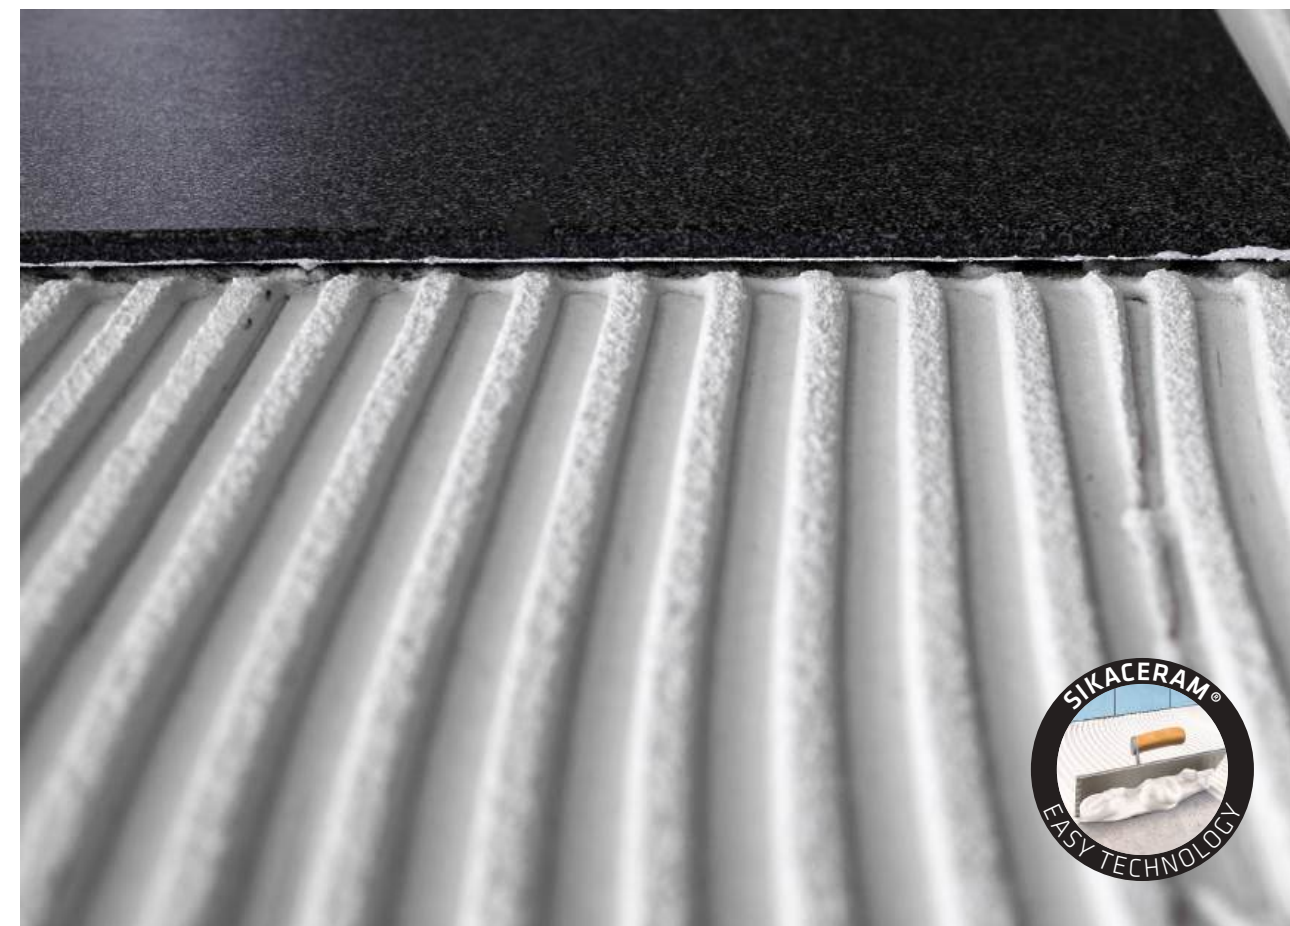

ΓΙΑ ΠΕΡΙΣΣΟΤΕΡΕΣ ΠΛΗΡΟΦΟΡΙΕΣ

ΚΑΝΕ ΤΗ ΖΩΗ ΣΟΥ ΕΥΚΟΛΗ!

SikaCeram® EASY TECHNOLOGY

Η Sika φέρνει μία νέα σειρά από κόλλες πλακιδίων νέας τεχνολογίας: SikaCeram® Easy Technology. Προϊόντα με **πλούσια, κρεμώδη υφή** και **εύκολη εφαρμογή** - για να κάνουν τη ζωή του εφαρμοστή εύκολη!